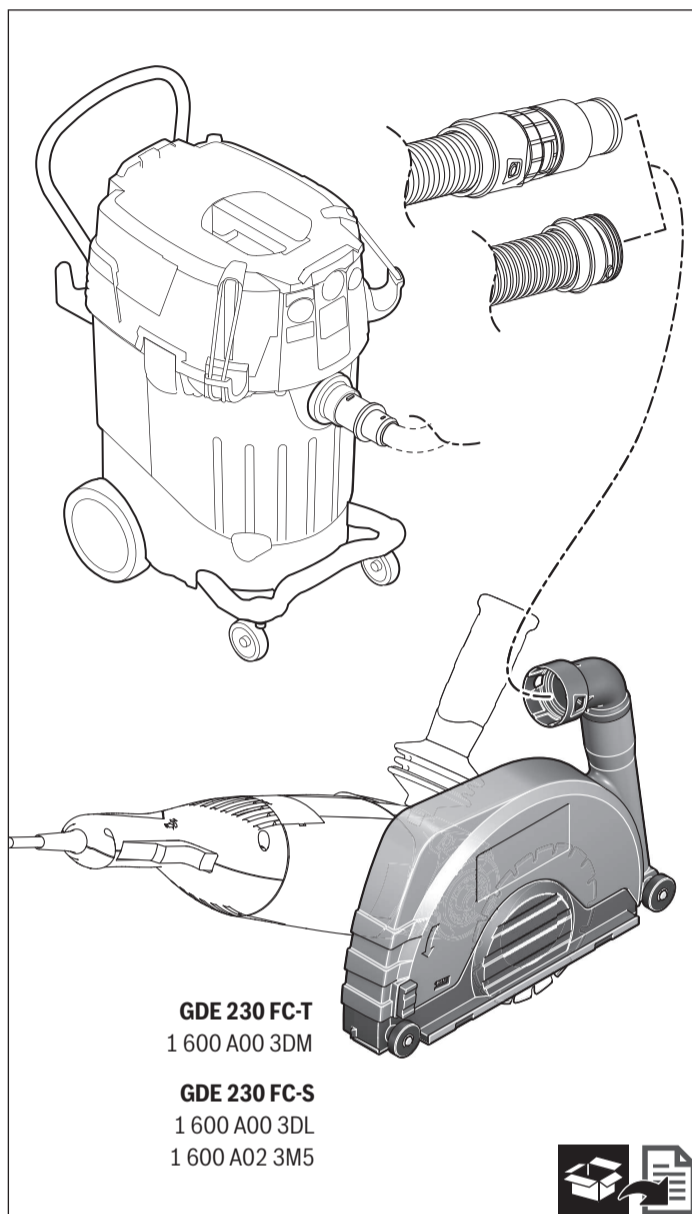

GDE Professional

FC-T | FC-S

1 600 A02 3UL (2020.08) PS / 2

1 600 A02 3UL

Robert Bosch Power Tools GmbH

70538 Stuttgart
GERMANY

www.bosch-pt.com

BOSCH

GDE 230 FC-T
1 600 A00 3DM

GDE 230 FC-S
1 600 A00 3DL
1 600 A02 3M5

		GDE 230 FC-T	GDE 230 FC-S
	mm	230	230
	mm	60	60
		2 605 510 281	2 605 510 298 1 619 P15 668
	kg	2,1	2,1