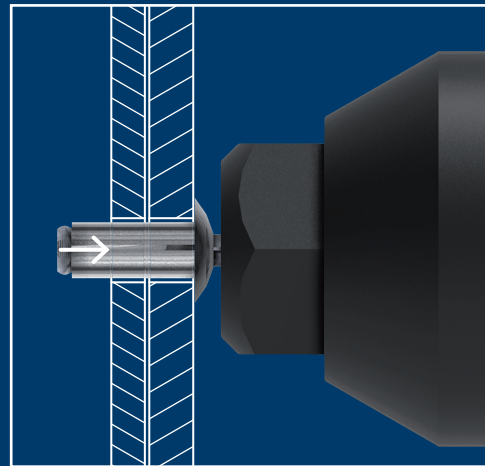

GRG 18V-16 C Professional

1

2

1

2

3

4

3

4

액세서리 및 부품
アクセサリ & スペアパーツ

- 1 619 PB8 364 (3.0/3.2 mm)
- 1 619 PB8 365 (4.0 mm)
- 1 619 PB8 366 (4.8/5.0 mm)
- 1 619 PB8 367 (6.4 mm)

1 619 PB8 324

1 619 PB8 341

1 619 PB8 337

1 619 PB8 368

2 609 199 971