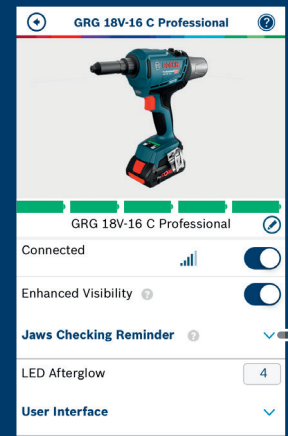

1 600 A02 3G7

Robert Bosch Power Tools GmbH
70538 Stuttgart
GERMANY
www.bosch-pt.com

1 609 92A 7BJ

(2022.03) PS

1

Jaws Checking Reminder
조 점검 리마인더
ジョー確認通知機能

2

Reminder Function
리마인더 기능
通知機能

3

XXXX Rivets
XXXX 리벳
XXXX リベット

0 1/3 X 2/3 X XXXX Rivets

1

2

1

2