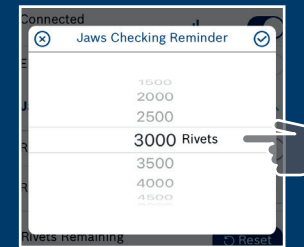

1 600 A02 3G7

Robert Bosch Power Tools GmbH
70538 Stuttgart
GERMANY
www.bosch-pt.com

1 609 92A 7BJ

(2022.03) PS

1

Jaws Checking Reminder
조 점검 리마인더
ジョー確認通知機能

2

Reminder Function
리마인더 기능
通知機能

3

XXXX Rivets
XXXX 리벳
XXXX リベット

0 1/3 X 2/3 X XXXX Rivets

1

2

1

2