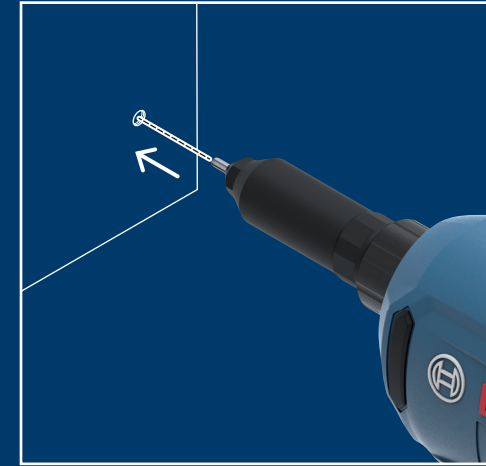

GRG 18V-16 C Professional

1

2

1

2

3

4

3

4